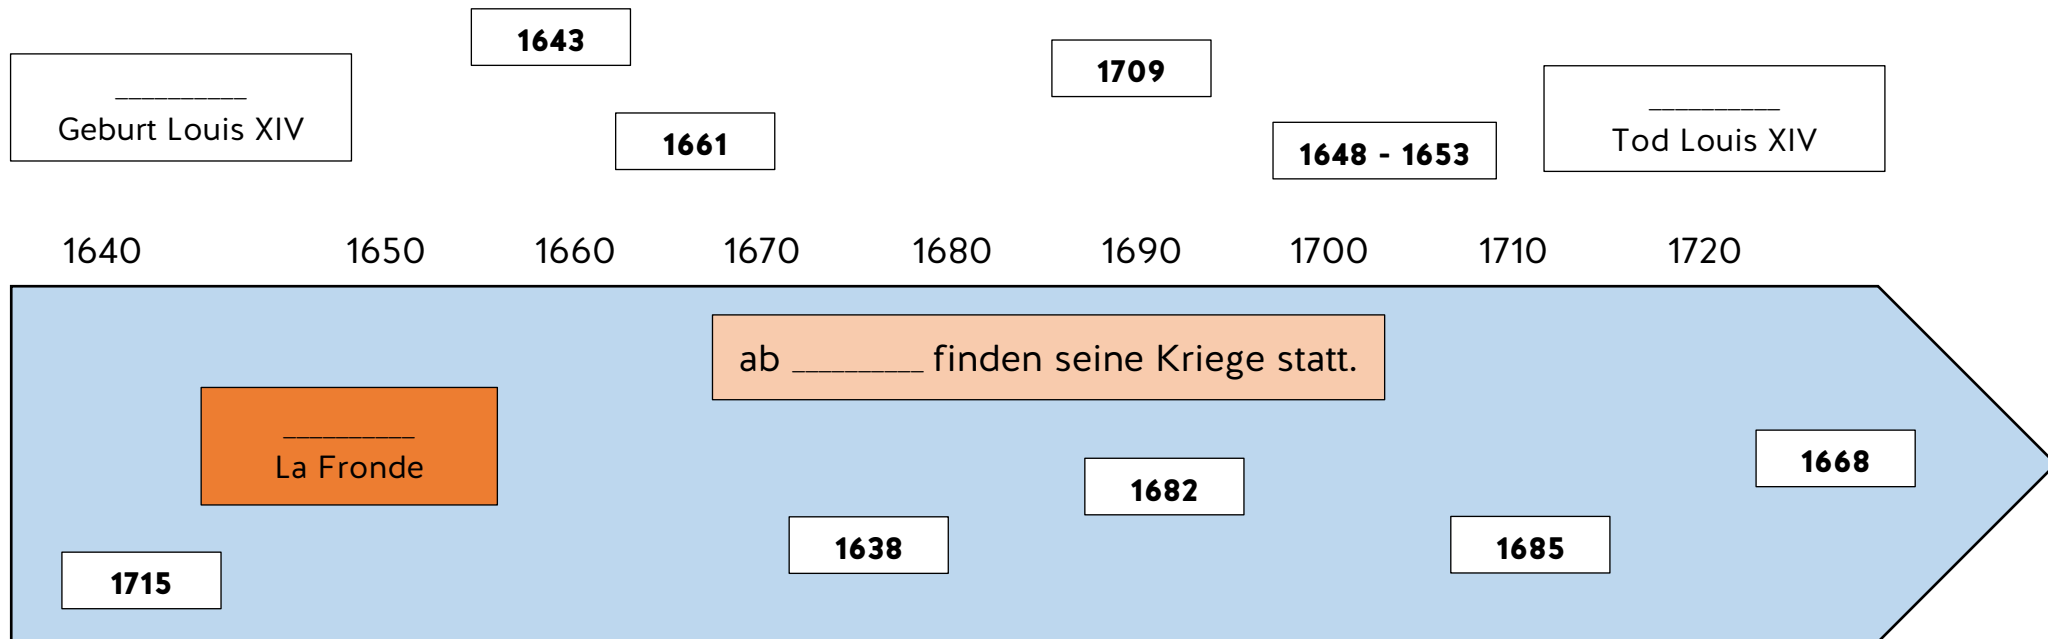

Louis XIV 15

Setze die Jahreszahlen an die richtige Stelle.

Die Regierungszeit von Louis XIV

_____ Tod Louis XIII

_____ Tod von Mazarin
Louis XIV regiert allein

_____ „La cour“ zieht nach Versailles

_____ Widerruf des Edikts von Nantes

_____ Hungersnot in Frankreich